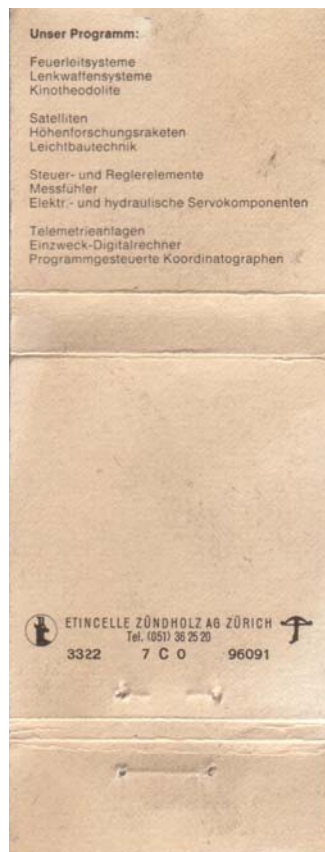

CONTRAVES AG ZÜRICH

EZB00016/1

EZB00016-1

Rückseite

Seriennummer	3222 7C0 96091	Land	Schweiz	
Firma	Etincelle - Zürich	Seite	1/1	