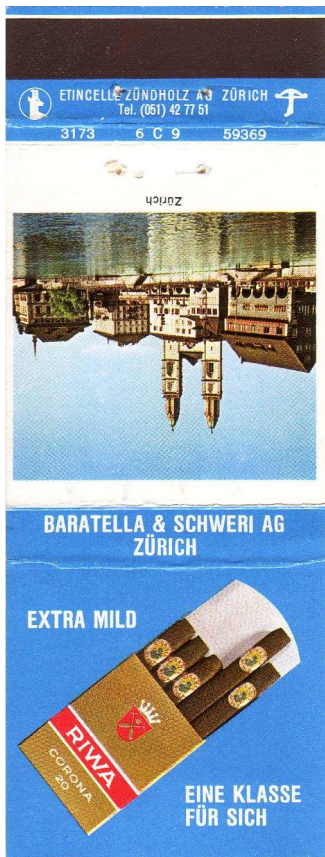

# RIWA SEHENSWÜRDIGKEITEN

EZB00064/5

EZB00064-1

Rückseite

Zermatt-Cervin

EZB00064-2

Le château de Chillon

EZB00064-3

Schloss Rapperswil

EZB00064-4

Piz Palù

EZB00064-5

Seriennummer	3137 6C9 59369	Land	Schweiz	
Firma	Etincelle Zündholz AG Zürich	Seite	1/1	