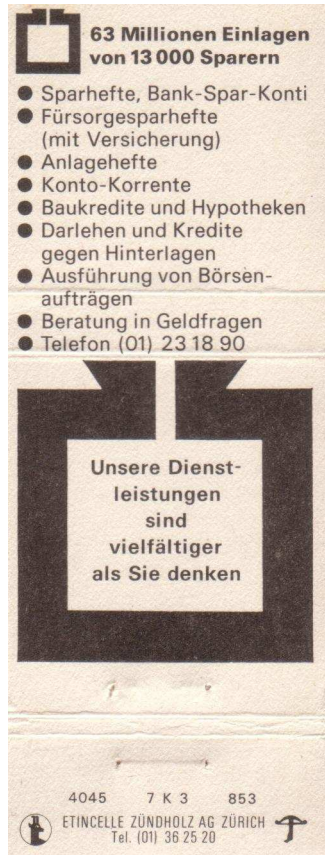

SPARHAFEN ZÜRICH

EZB00166/4

EZB00166-1

Rückseite

EZB00166-2

EZB00166-3

EZB00166-4

Seriennummer	4045 7K3 853	Land	Schweiz
Firma	Etincelle - Zürich	Seite	1/1