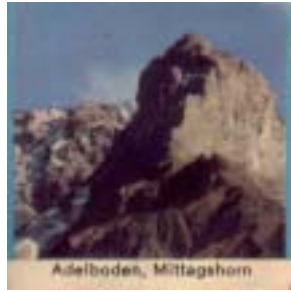

TAB00037-44