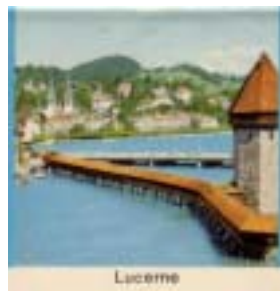

Lucerne
TAB00042-6