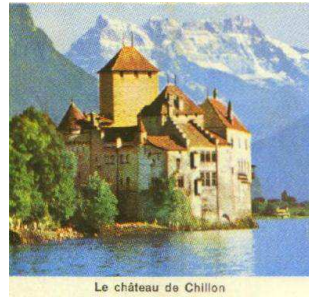

EZB00010-15

Seriennummer	2558 6G4 665	Land	Schweiz
Firma	Etincelle – Comptoir d'Allumettes S.A. Zürich	Seite	1/2

CLAN-LANDSCHAFTEN

EZB00010/22

EZB00010-16

EZB00010-17

EZB00010-18

EZB00010-19