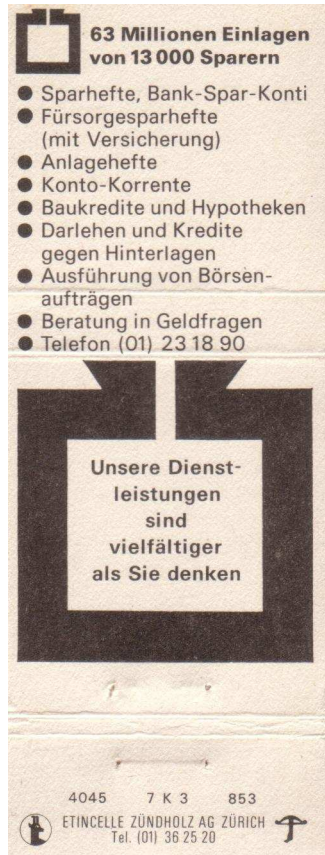

# SPARHAFEN ZÜRICH

EZB00166/4

EZB00166-1

Rückseite

EZB00166-2

EZB00166-3

EZB00166-4

Seriennummer	4045 7K3 853	Land	Schweiz
Firma	Etincelle - Zürich	Seite	1/1