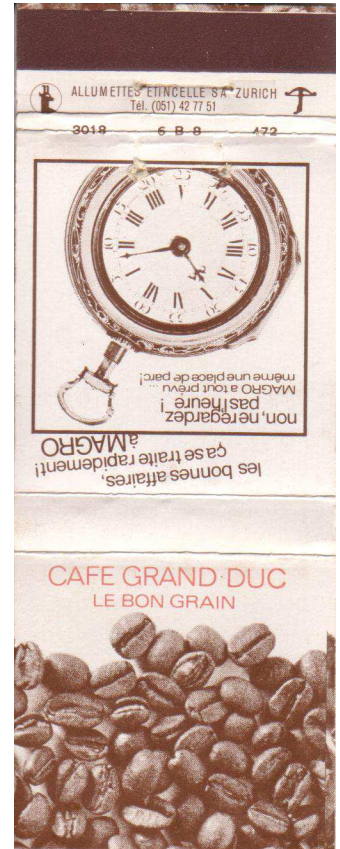

# MAGRO SUPER MARCHÉ

EZB00168/4

EZB00168-1

Rückseite

EZB00168-2

EZB00168-3

EZB00168-4

Seriennummer	3018 6B8 471-4	Land	Schweiz	
Firma	Etincelle - Zürich	Seite	1/1	