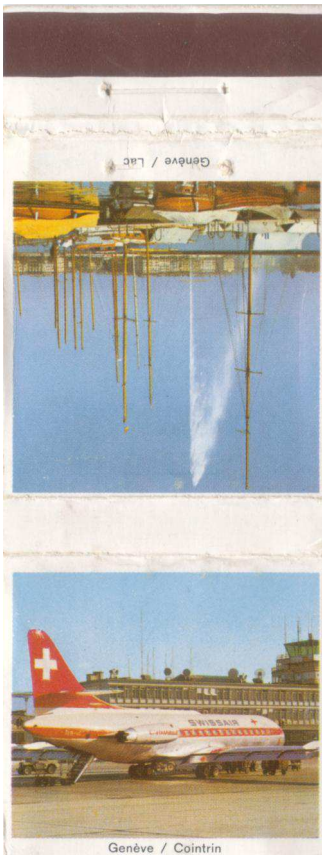

SEHENSWÜRDIGKEITEN

EZB00224/2

EZB00224-1

Rückseite

EZB00224-2

| | | | | |
|--------------|--------------------------------|-------|---------|--------------------------------------------------------------------------------|
| Seriennummer | 3033 6C8 Serie 6 | Land | Schweiz | <p>Schweizerisches ZUNDHOLZ- MUSEUM Konrad Nef Stiftung</p> |
| Firma | Allumettes Etincelle SA Zürich | Seite | 1/1 | |