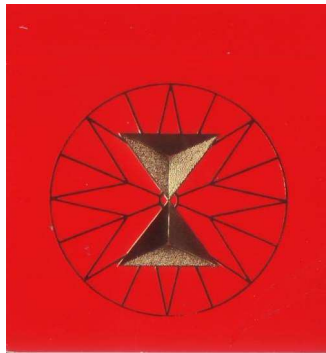

GÜBELIN

EZB00257/6

EZB00257-1

EZB00257-2

EZB00257-3

EZB00257-4*

EZB00257-5

EZB00257-6*

Rückseite

EZB00257-4+6 Ausführung mit Gewebe (restliche mit Folie) / Briefchenbreite: 43 mm

Seriennummer	ohne	Land	Schweiz
Firma	Etincelle Zürich / Bawarel AG	Seite	1/1