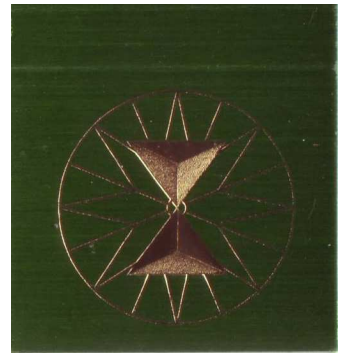

GÜBELIN

EZB00257/6

EZB00257-1

EZB00257-2

EZB00257-3

EZB00257-4*

EZB00257-5

EZB00257-6*

Rückseite

EZB00257-4+6 Ausführung mit Gewebe (restliche mit Folie) / Briefchenbreite: 43 mm

Seriennummer	ohne	Land	Schweiz
Firma	Etincelle Zürich / Bawarel AG	Seite	1/1