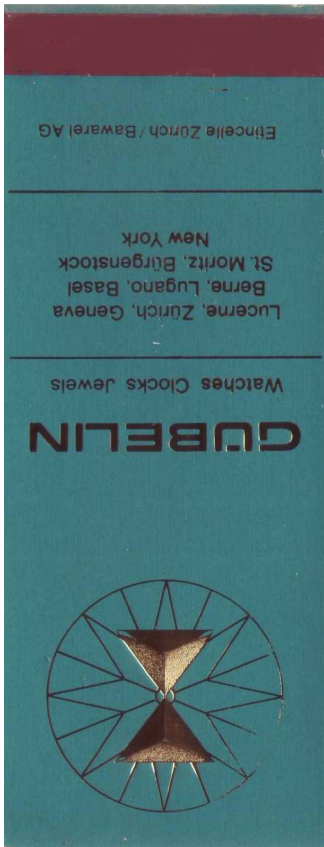

GÜBELIN

EZB00257/6

EZB00257-1

EZB00257-2

EZB00257-3

EZB00257-4*

EZB00257-5

EZB00257-6*

Rückseite

EZB00257-4+6 Ausführung mit Gewebe (restliche mit Folie) / Briefchenbreite: 43 mm

Seriennummer	ohne	Land	Schweiz
Firma	Etincelle Zürich / Bawarel AG	Seite	1/1