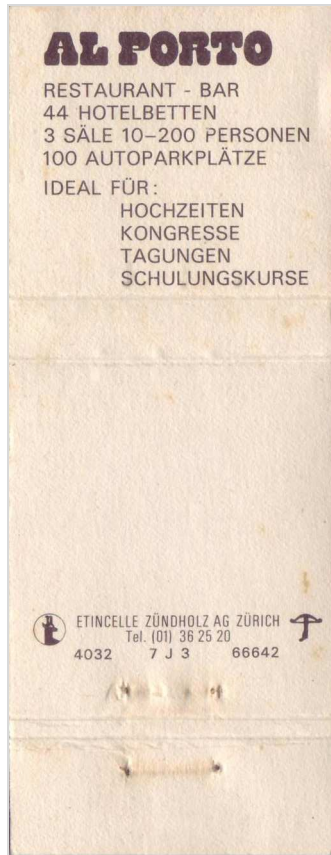

HOSTELLERIE AL PORTO

EZB00337/6

EZB00337-1

Rückseite

EZB00337-2

EZB00337-3

EZB00337-4

EZB00337-5

EZB00337-6

Seriennummer	4032 7J3 66642 - 47	Land	Schweiz	
Firma	Etincelle Zündholz AG Zürich	Seite	1/1	