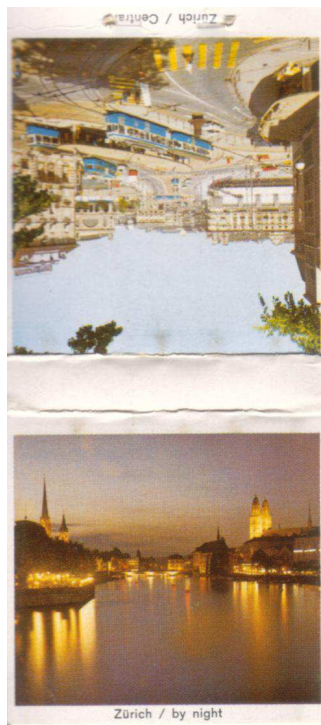

# SEHENSWÜRDIGKEITEN

EZB00377/3

Zürich / Schipfe

EZB00377-1

Rückseite

Zürich / Central

Zürich / by night

EZB00377-2

Zürich / Kloten

Zürich / Grossmünster

EZB00377-3

ohne Photographenbezeichnung Otto Pfenniger → EZB00175

Seriennummer	3000 6M7 Serie 5	Land	Schweiz	
Firma	Etincelle Zündholz AG Zürich	Seite	1/1	