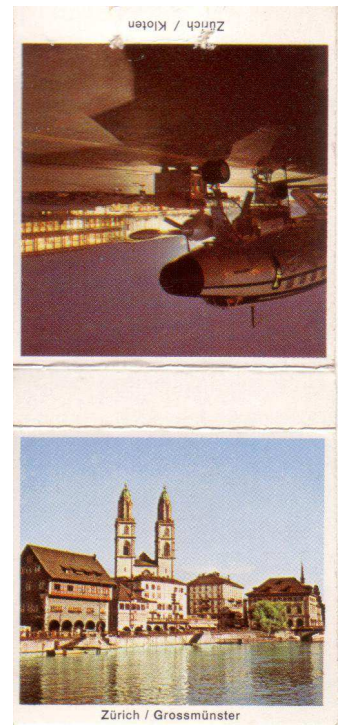

# SEHENSWÜRDIGKEITEN

EZB00377/3

Zürich / Schipfe

EZB00377-1

Rückseite

Zürich / Central

Zürich / by night

EZB00377-2

Zürich / Kloten

Zürich / Grossmünster

EZB00377-3

ohne Photographenbezeichnung Otto Pfenniger → EZB00175

Seriennummer	3000 6M7 Serie 5	Land	Schweiz	
Firma	Etincelle Zündholz AG Zürich	Seite	1/1	