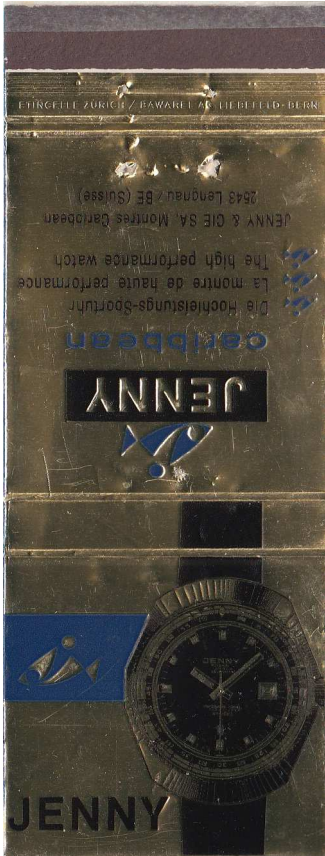

# JENNY

**EZB00404/4**

EZB00404-1

Rückseite

K. Bohnenberger  
Uhrenfachgeschäft  
Schwamendingenstr. 21  
8050 Zürich

EZB00404-2

Emil Benz  
Uhren Bijouterie  
Zürcherstrasse 119  
8406 Winterthur-Töss

EZB00404-3

*unbedruckt*

EZB00404-4

Seriennummer	ohne	Land	Schweiz	
Firma	Etincelle Zürich / Bawarel AG Liebefeld BE	Seite	1/1	