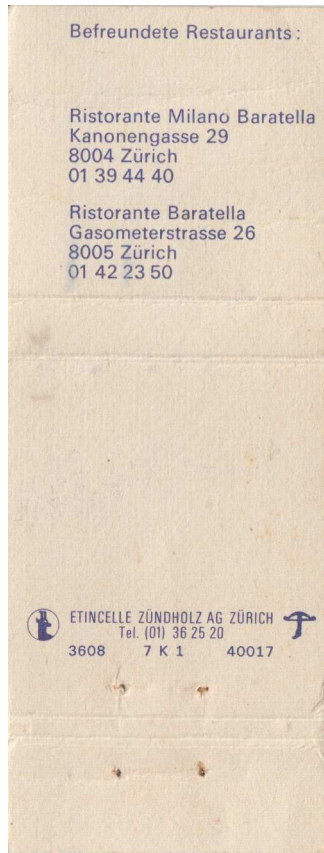

HOSTELLERIA AL PORTO

EZB00528/4 (6)

EZB00528-1

Rückseite

EZB00528-2

EZB00528-3

EZB00528-4

Seriennummer	3608 7K1 40017 - 40020	Land	Schweiz
Firma	Etincelle Zündholz AG Zürich	Seite	1/1