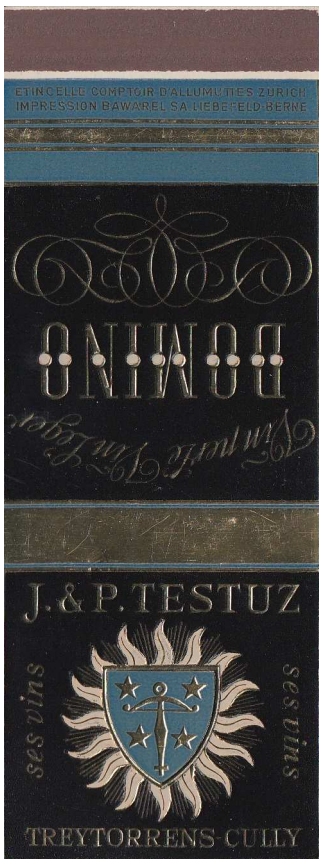

TESTUZ

EZB00555/5

EZB00555-1

Rückseite unbedruckt

EZB00555-2

EZB00555-3

EZB00555-4

EZB00555-5

Masse: 42 x 112 mm (anderes Mass: EZB00364)

Seriennummer	ohne	Land	Schweiz	
Firma	Etincelle Zürich / Bawarel SA Liebefeld	Seite	1/1	