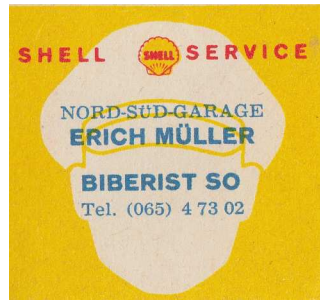

SUPER SHELL

EZB00613/7

EZB00613-1

Rückseite

EZB00613-2

EZB00613-3

EZB00613-4

EZB00613-5

EZB00613-7

Seriennummer	1748 5L8 17363 - 17654	Land	Schweiz	
Firma	Etincelle Zündholzkontor AG Zürich	Seite	1/2	

SUPER SHELL

EZB00613/7

EZB00613-6

Rückseite

Seriennummer	1748 5L8 17363 - 17654	Land	Schweiz	
Firma	Etincelle Zündholzkontor AG Zürich	Seite	2/2	