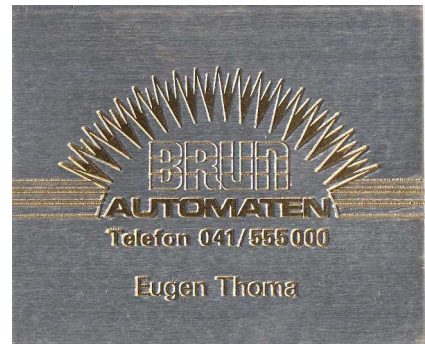

BRUN AUTOMATEN

EZB00668/5

EZB00668-1

Rückseite

EZB00668-2

EZB00667-3

EZB00668-4

Rückseite

EZB00668-5

Seriennummer	ohne	Land	Schweiz	
Firma	Etincelle / Druck: Leupa Samstagern	Seite	1/1	