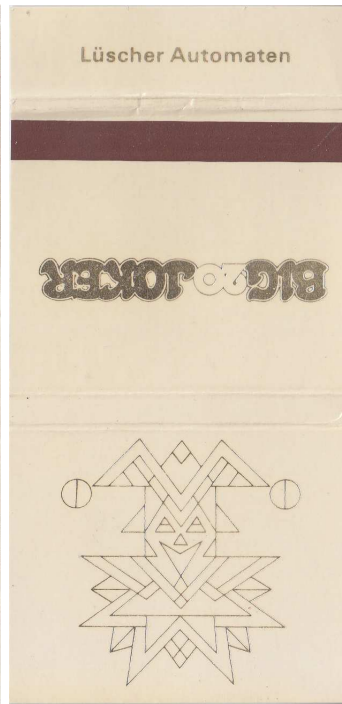

# LÜSCHER AUTOMATEN

EZB00671/5

EZB00671-1

Rückseite

EZB00671-2

Rückseite

EZB00671-3

Rückseite

EZB00671-4

Rückseite

Masse: 113 x 55 mm

Seriennummer	ohne	Land	Schweiz	
Firma	Etincelle / Druck: Leupa Samstagern	Seite	1/2	

# LÜSCHER AUTOMATEN

EZB00671/5

EZB00671-5

Rückseite

Seriennummer	ohne	Land	Schweiz	
Firma	Etincelle / Druck: Leupa Samstagen	Seite	2/2	