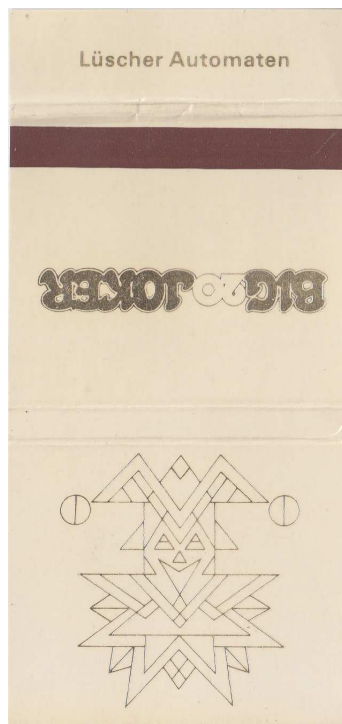

# LÜSCHER AUTOMATEN

EZB00671/5

EZB00671-1

Rückseite

EZB00671-2

Rückseite

EZB00671-3

Rückseite

EZB00671-4

Rückseite

Masse: 113 x 55 mm

Seriennummer	ohne	Land	Schweiz	
Firma	Etincelle / Druck: Leupa Samstagern	Seite	1/2	