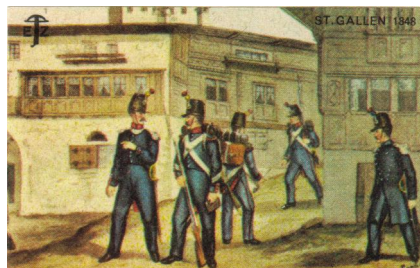

EZE00122-14