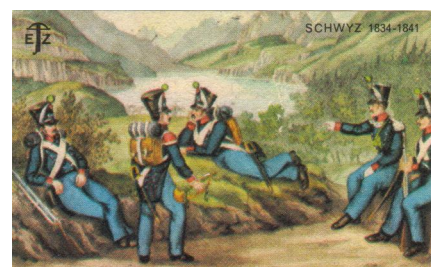

EZE00122-12