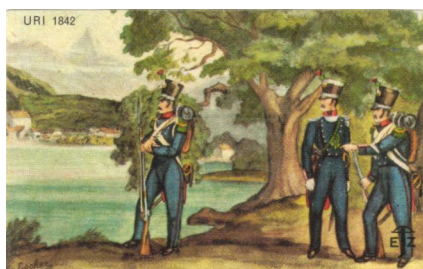

EZE00122-17