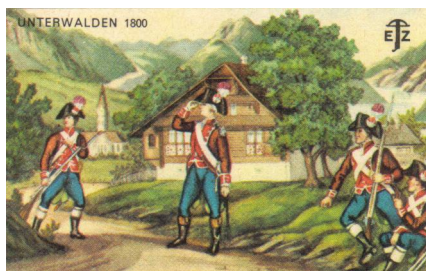

HISTORISCHE KANTONALE TRUPPEN

EZE00122/21 (22)

EZE00122-16