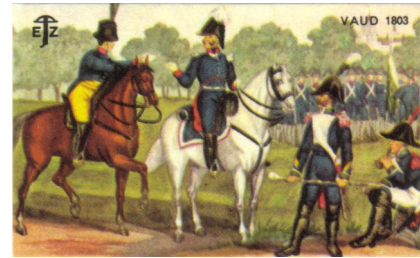

EZE00123-18