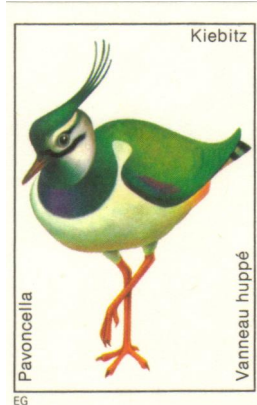

Luchs Lynx Lince

EZE00126-10

EZE00126-10

Libellula Grande libellule Grosse Teufelsnadel

EZE00126-11

EZE00126-11

Europ. Sumpfschildkröte  
Emide europea Tortue bourbeuse

EZE00126-12

EZE00126-12

Katalog-Nummer	Masse (b x h in mm)	Bemerkungen
EZE00126-1 - 6	54 x 60	Ausgabe: 1975 / Paketetiketten
EZE00126-7 - 12	54 x 34	Ausgabe: 1975

Firma	Etincelle Genf	Land	Schweiz	
		Seite	1/2	

# MIGROS TIERE

EZE00126/18

EZE00126-13

EZE00126-14

EZE00126-15

EZE00126-16

EZE00126-17

EZE00126-18

Katalog-Nummer	Masse (b x h in mm)	Bemerkungen
EZE00126-13 - 15	54 x 34	Ausgabe: 1975
EZE00126-16 - 18	34 x 54	Ausgabe: 1975

Firma	Etincelle Genf	Land	Schweiz	
		Seite	2/2	