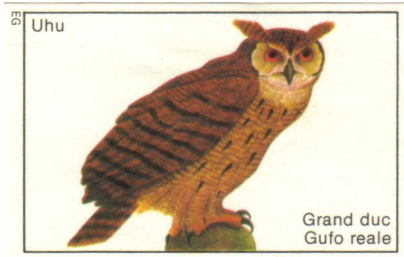

EZE00126-14