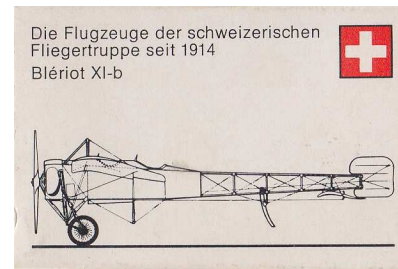

FLUGZEUGE SCHWEIZERISCHER FLIEGERTRUPPEN

EZS00001/12 (12)

EZS00001-1

EZS00001-2

EZS00001-3

EZS00001-4

EZS00001-5

EZS00001-6

EZS00001-7

EZS00001-8

EZS00001-9

EZS00001-10

EZS00001-11

EZS00001-12

in identischer Ausführung mit den Seriennummern: EN 12175 – 12186 + 4508 7L5 93514 - 93525 (nicht separat aufgeführt)

Seriennummer	DN 579 - 590	Masse	53 x 36 x 10 mm	
Firma	Etincelle Nyon	Seite	1/1	