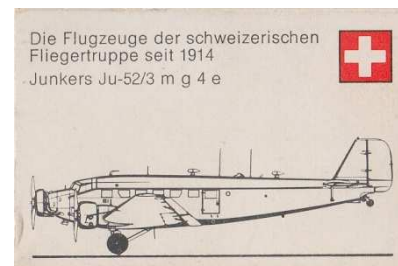

FLUGZEUGE SCHWEIZERISCHER FLIEGERTRUPPEN

EZS00001/12 (12)

EZS00001-1

EZS00001-2

EZS00001-3

EZS00001-4

EZS00001-5

EZS00001-6

EZS00001-7

EZS00001-8

EZS00001-9

EZS00001-10

EZS00001-11

EZS00001-12

in identischer Ausführung mit den Seriennummern: EN 12175 – 12186 + 4508 7L5 93514 - 93525 (nicht separat aufgeführt)

Seriennummer	DN 579 - 590	Masse	53 x 36 x 10 mm	
Firma	Etincelle Nyon	Seite	1/1	