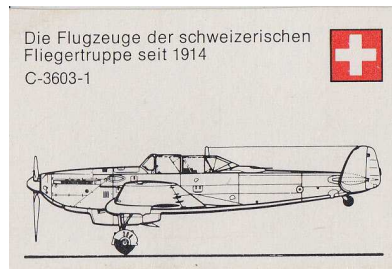

FLUGZEUGE SCHWEIZERISCHER FLIEGERTRUPPEN

EZS00001/12 (12)

EZS00001-1

EZS00001-2

EZS00001-3

EZS00001-4

EZS00001-5

EZS00001-6

EZS00001-7

EZS00001-8

EZS00001-9

EZS00001-10

EZS00001-11

EZS00001-12

in identischer Ausführung mit den Seriennummern: EN 12175 – 12186 + 4508 7L5 93514 - 93525 (nicht separat aufgeführt)

Seriennummer	DN 579 - 590	Masse	53 x 36 x 10 mm	
Firma	Etincelle Nyon	Seite	1/1	