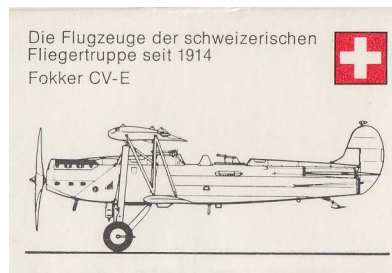

FLUGZEUGE SCHWEIZERISCHER FLIEGERTRUPPEN

EZS00001/12 (12)

EZS00001-1

EZS00001-2

EZS00001-3

EZS00001-4

EZS00001-5

EZS00001-6

EZS00001-7

EZS00001-8

EZS00001-9

EZS00001-10

EZS00001-11

EZS00001-12

in identischer Ausführung mit den Seriennummern: EN 12175 – 12186 + 4508 7L5 93514 - 93525 (nicht separat aufgeführt)

Seriennummer	DN 579 - 590	Masse	53 x 36 x 10 mm	
Firma	Etincelle Nyon	Seite	1/1	