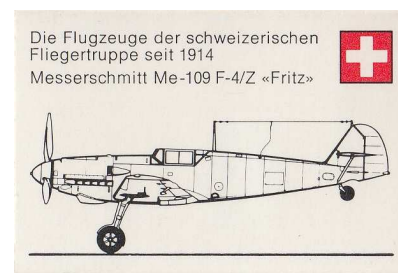

FLUGZEUGE SCHWEIZERISCHER FLIEGERTRUPPEN

EZS00001/12 (12)

EZS00001-1

EZS00001-2

EZS00001-3

EZS00001-4

EZS00001-5

EZS00001-6

EZS00001-7

EZS00001-8

EZS00001-9

EZS00001-10

EZS00001-11

EZS00001-12

in identischer Ausführung mit den Seriennummern: EN 12175 – 12186 + 4508 7L5 93514 - 93525 (nicht separat aufgeführt)

Seriennummer	DN 579 - 590	Masse	53 x 36 x 10 mm	
Firma	Etincelle Nyon	Seite	1/1	