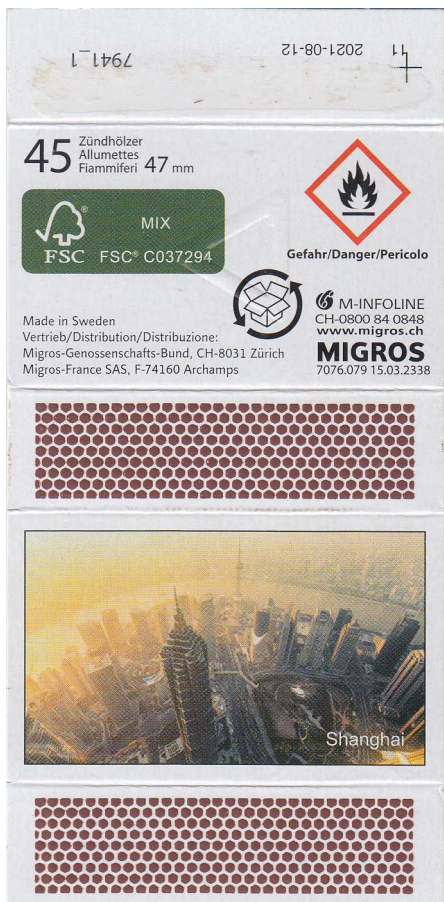

# STÄDTE DER WELT

SMS00065/10

SMS00065-1

SMS00065-2

SMS00065-3

SMS00065-4

SMS00065-5

SMS00065-6

SMS00065-7

SMS00065-8

SMS00065-9

SMS00065-10

Paketetikette

neu mit ertastbaren Warnzeichen nach ISO 11863 (gleichschenkliges Dreieck)

Druckdatum: Mai/August 2021 / siehe auch: SMS00026

Seriennummer	7941_1-10	Masse	58 x 38 x 18 mm	
Firma	Swedish Match	Seite	1/1	