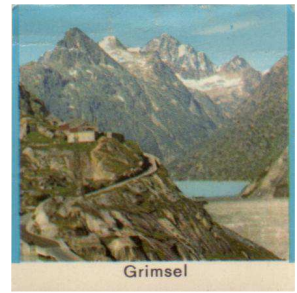

GRISO-LEX SEHENSWÜRDIGKEITEN

TAB00038/18

TAB00038-1

Rückseite

Mont Cervin

TAB00038-2

Grimsel

TAB00038-3

Spiez

TAB00038-7

Château de Chillon

TAB00038-18

Rückseite

Col du Susten

TAB00038-4

Mont Cervin