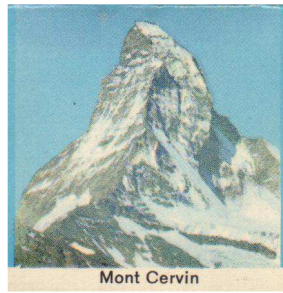

GRISO-LEX SEHENSWÜRDIGKEITEN

TAB00038/18

TAB00038-1

Rückseite

Mont Cervin

TAB00038-2

Grimsel

TAB00038-3

Spiez

TAB00038-7

Château de Chillon

TAB00038-18

Rückseite

Col du Susten

TAB00038-4

Mont Cervin