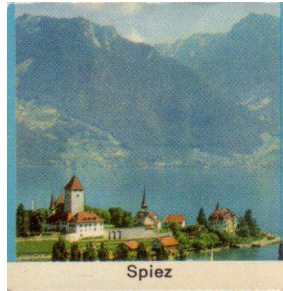

GRISO-LEX SEHENSWÜRDIGKEITEN

TAB00038/18

TAB00038-1

Rückseite

Mont Cervin

TAB00038-2

Grimsel

TAB00038-3

Spiez

TAB00038-7

Château de Chillon

TAB00038-18

Rückseite

Col du Susten

TAB00038-4

Mont Cervin