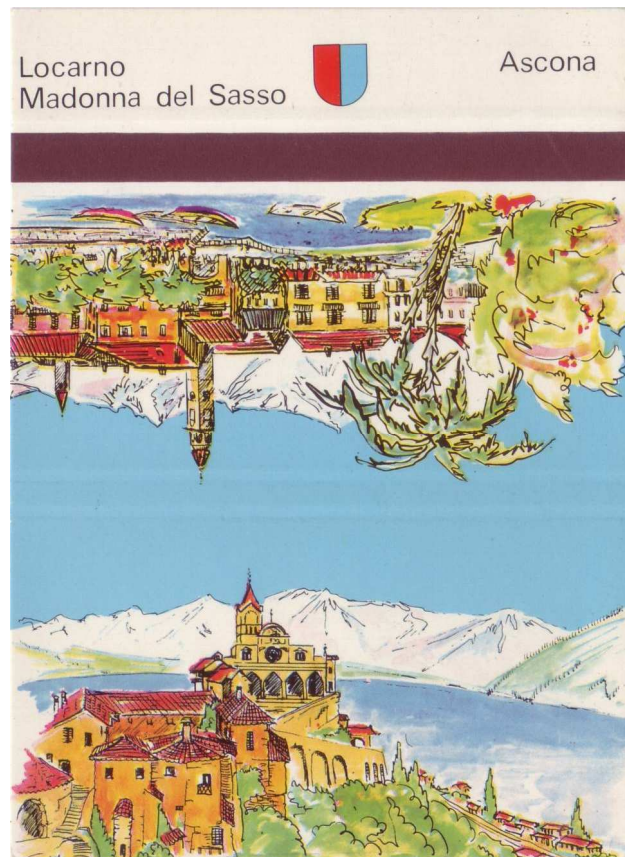

TAB00558-7

Seriennummer	ohne	Land	Schweiz	
Firma	Terza Druckerei Witschi Herrliberg ZH	Seite	2/3