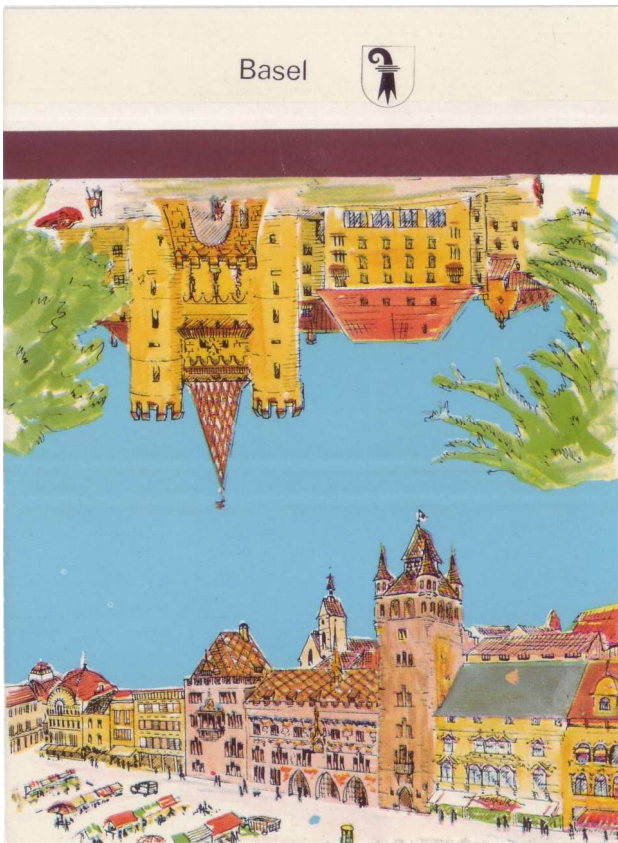

WERBUNG SCHWEIZ

TAB00558/8

Basel

TAB00558-1

WITSCHI DRUCKEREI HERRLIBERG-ZH TEL. 051/90 25 15

Rückseite

Schaffhausen

Rheinfall mit Schloss Laufen

TAB00558-2

Rapperswil

Zürich

TAB00558-3

Masse: 113 x 82 mm

Seriennummer	ohne	Land	Schweiz	
Firma	Terza	Seite	1/3	

WERBUNG SCHWEIZ

TAB00558/8