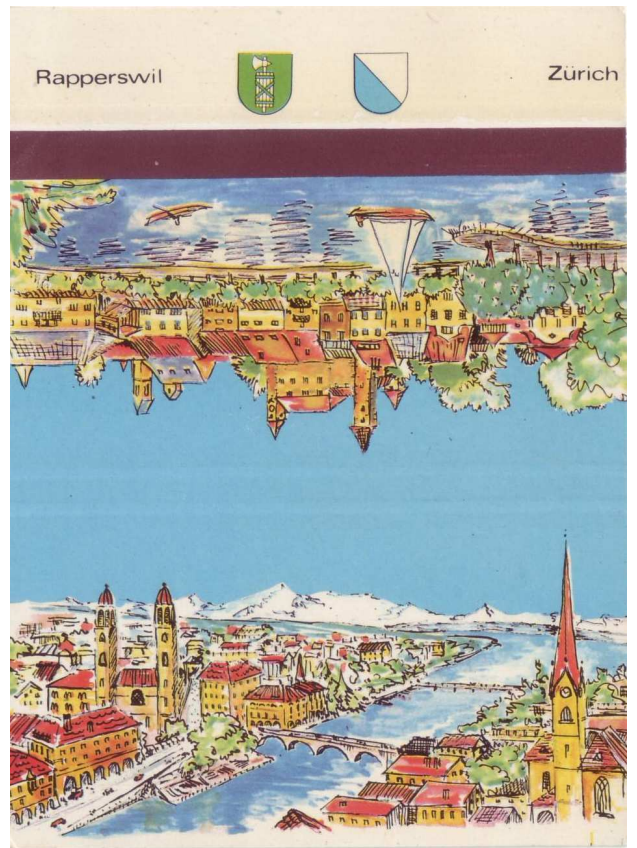

WERBUNG SCHWEIZ

TAB00558/8

Basel

TAB00558-1

WITSCHI DRUCKEREI HERRLIBERG-ZH TEL. 051/90 25 15

Rückseite

Schaffhausen

Rheinfall mit Schloss Laufen

TAB00558-2

Rapperswil

Zürich

TAB00558-3

Masse: 113 x 82 mm

Seriennummer	ohne	Land	Schweiz	
Firma	Terza	Seite	1/3	

WERBUNG SCHWEIZ

TAB00558/8