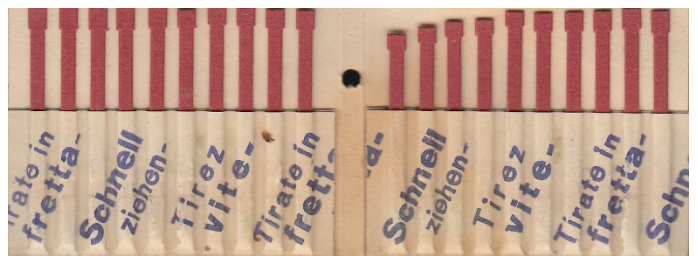

TIRETTE RAPPERSWIL

ZTS00003/4

ZTS00003-1

Innenseite

ZTS00003-2

Innenseite

ZTS00003-3

Innenseite

ZTS00003-4

Innenseite

*Masse bei geschlossenem Ziehzünder

Seriennummer	ohne	Masse	*58 x 45 x 5 mm
Firma	Tirette Rapperswil	Seite	1/1